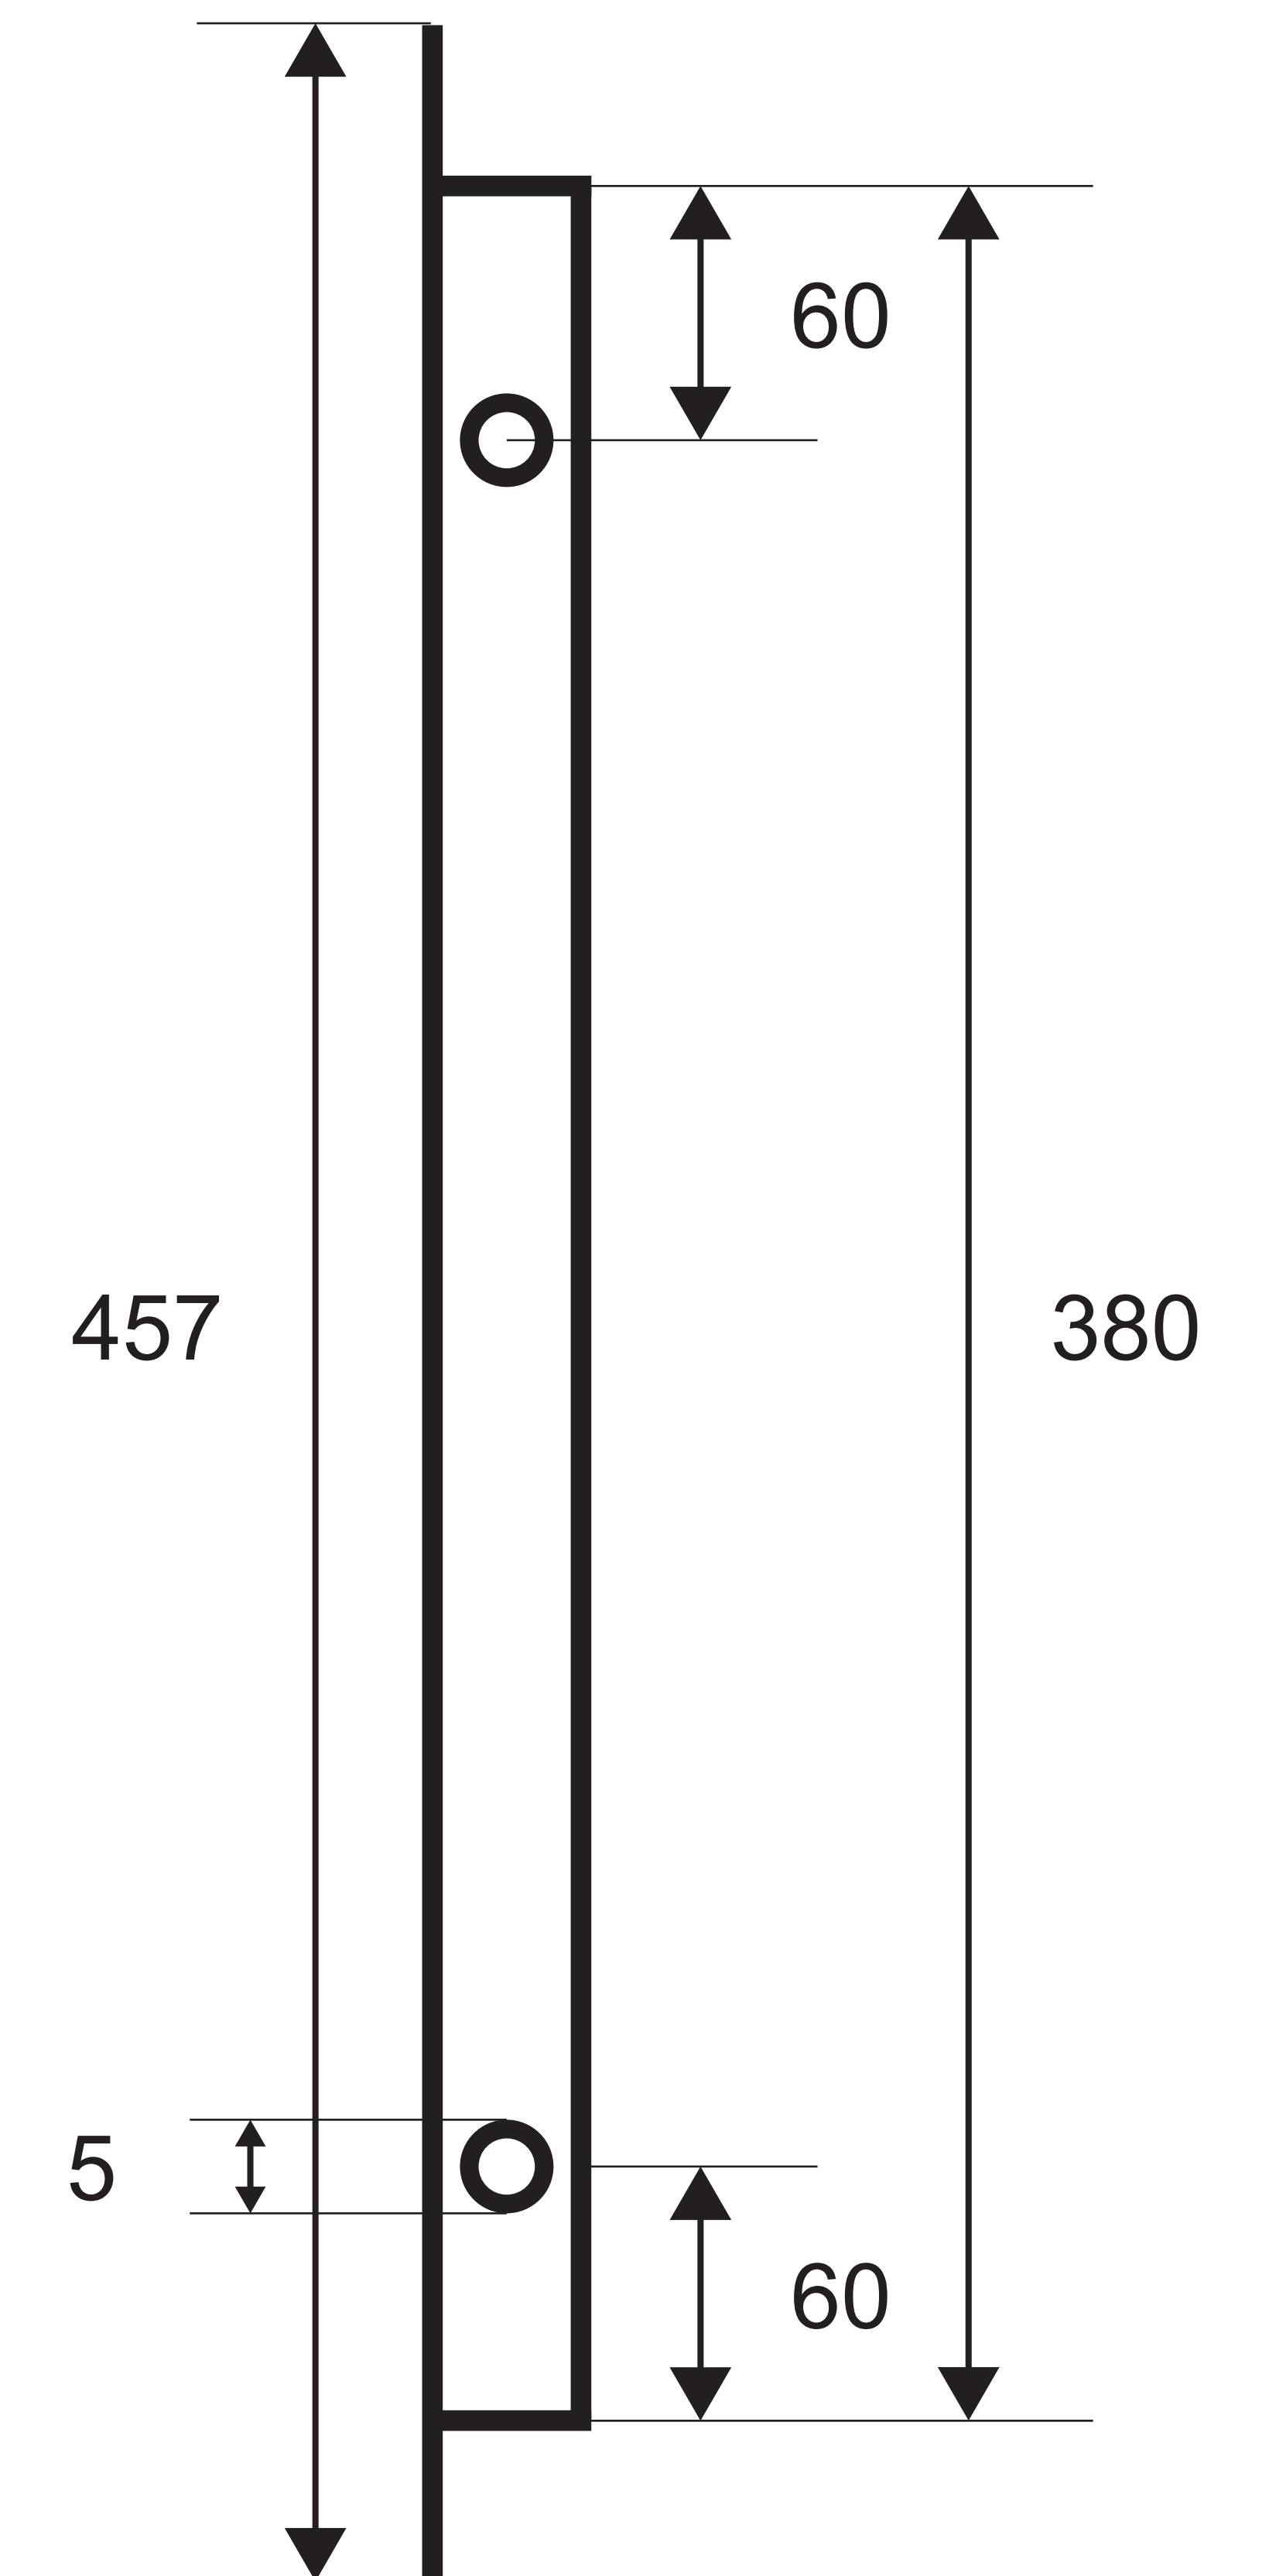

Cotes de l'enjoliveur pour climatiseur monobloc WINDO® MiG-09

Cotes en millimètres

Note : il peut se produire un écart de 1 ou 2 mm avec les cotes réelles

Vue face avant

Vue latérale