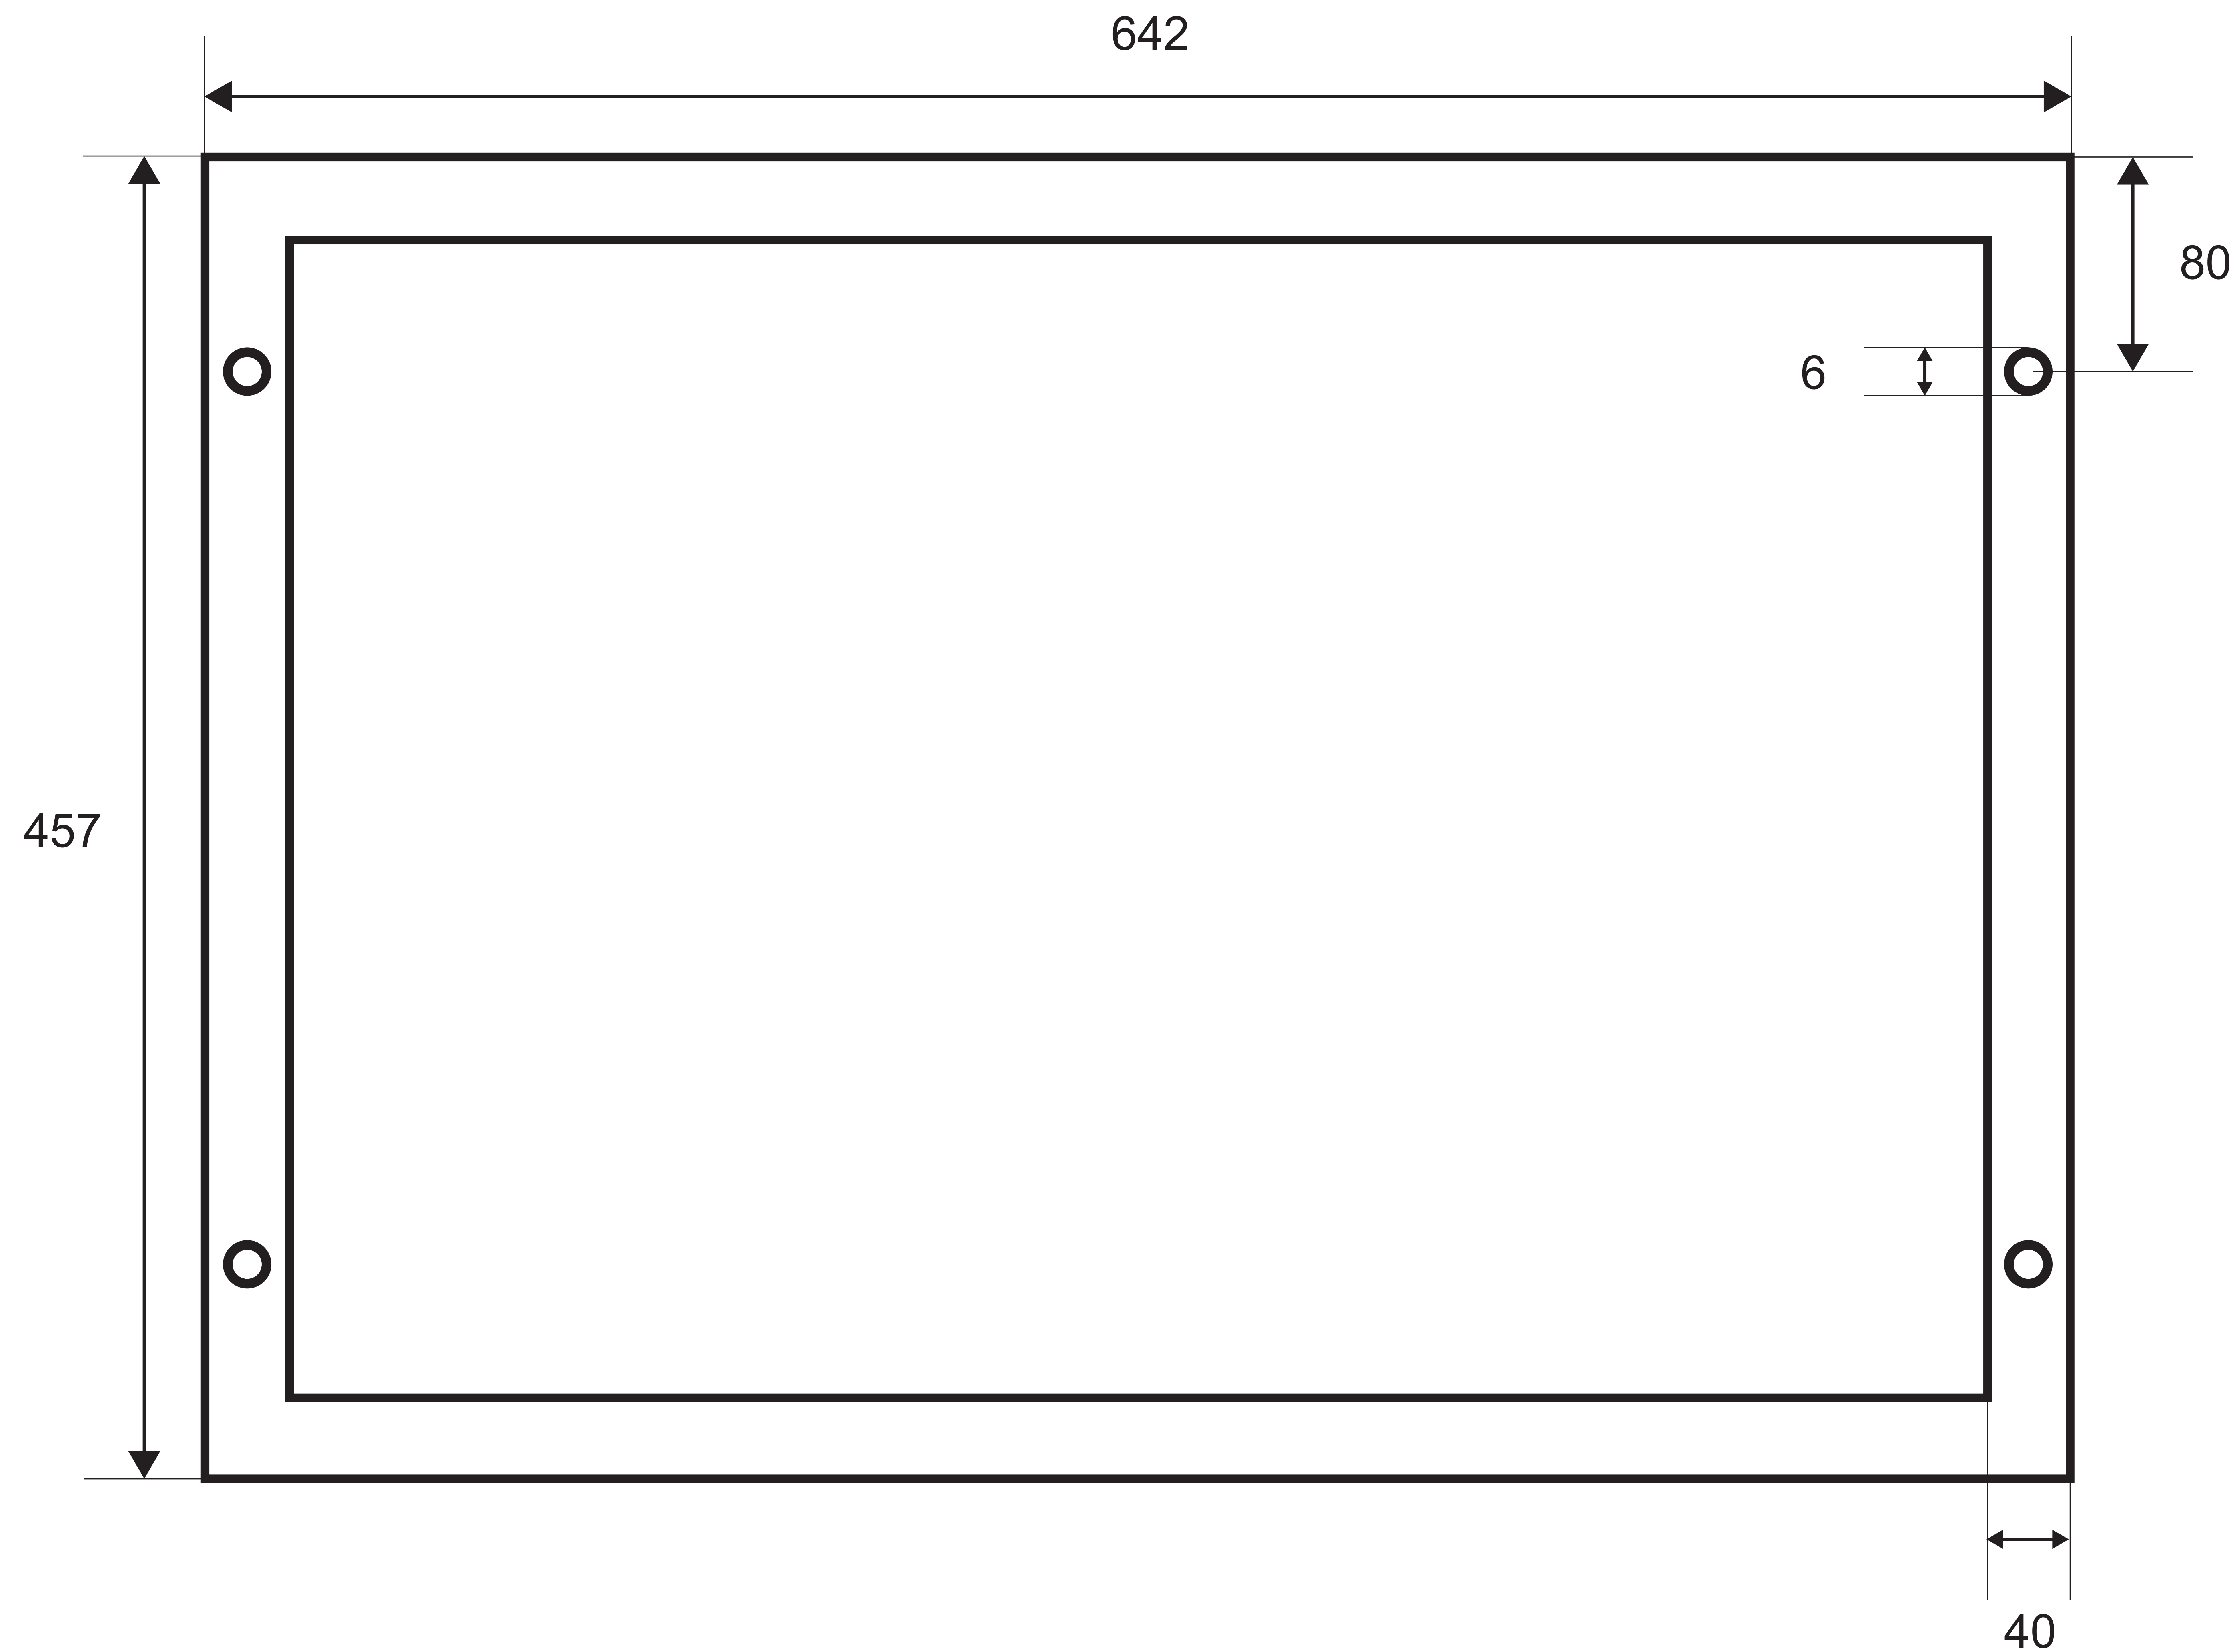

Cotes de l'enjoliveur pour climatiseur monobloc WINDO® MiG-09

Cotes en millimètres

Note : il peut se produire un écart de 1 ou 2 mm avec les cotes réelles

Vue face avant

Vue latérale