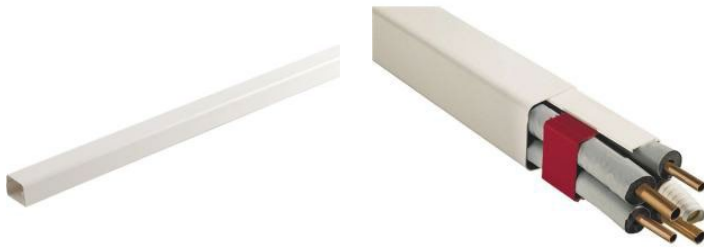

Accessoires Liaisons frigorifiques et supports

Goulotte 80 x 60 mm
Longueur 2m

Joint d'intersection

Passage de mur

Coude à plat 90°

Angle intérieur

Angle extérieur

Té de goulotte 80 x 60 mm

Sortie de mur

Tuyau de condensat

< Nettoyant mousse
active désinfectante

Support mural acier
laqué blanc >

Lot 4 plots
anti-vibration

Lot 4 amortisseurs

Support sol PVC

Support sol caoutchouc «Big Foot»