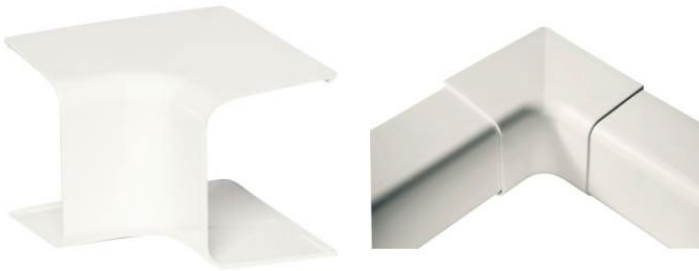

Accessoires Liaisons frigorifiques et supports

Goulotte 80 x 60 mm
Longueur 2m

Joint d'intersection

Passage de mur

Coude à plat 90°

Angle intérieur

Angle extérieur

Té de goulotte 80 x 60 mm

Sortie de mur

Tuyau de condensat

< Nettoyant mousse
active désinfectante

Support mural acier
laqué blanc >

Lot 4 plots
anti-vibration

Lot 4 amortisseurs

Support sol PVC

Support sol caoutchouc «Big Foot»