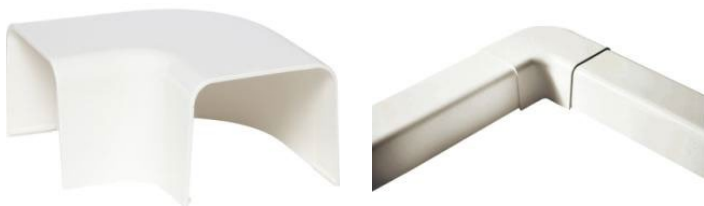

Accessoires Liaisons frigorifiques et supports

Goulotte 80 x 60 mm
Longueur 2m

Joint d'intersection

Passage de mur

Coude à plat 90°

Angle intérieur

Angle extérieur

Té de goulotte 80 x 60 mm

Sortie de mur

Tuyau de condensat

< Nettoyant mousse
active désinfectante

Support mural acier
laqué blanc >

Lot 4 plots
anti-vibration

Lot 4 amortisseurs

Support sol PVC

Support sol caoutchouc «Big Foot»