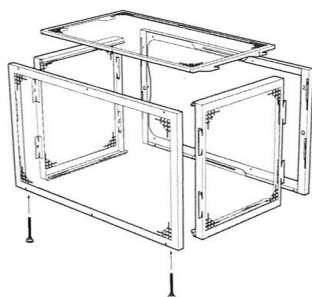

## GRILLE DE PROTECTION POUR GROUPE EXTÉRIEUR - SPLIT & PAC PISCINE

Dimensions	Hauteur	Largeur	Profondeur
<b>TAILLE S - 21kg</b>			
Extérieures	660 mm	1052 mm	572 mm
Intérieures	600 mm	900 mm	350 mm
<b>TAILLE M - 29kg</b>			
Extérieures	1060 mm	1152 mm	572 mm
Intérieures	1000 mm	1000 mm	500 mm
<b>TAILLE XL - 39kg</b>			
Extérieures	1360 mm	1152 mm	572 mm
Intérieures	1300 mm	1000 mm	500 mm

### Montage :

1- Le panneau arrière doit être fixé au mur par 4 vis.

2- Les panneaux se solidarisent ensemble grâce au système d'emboîtement

3- Des pieds autoréglables sont fournis pour ajuster le niveau de la protection anti-vol au sol.