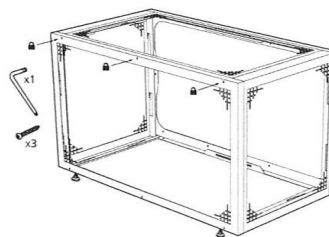

GRILLE DE PROTECTION POUR GROUPE EXTÉRIEUR - SPLIT & PAC PISCINE

Dimensions	Hauteur	Largeur	Profondeur
TAILLE S - 21kg			
Extérieures	660 mm	1052 mm	572 mm
Intérieures	600 mm	900 mm	350 mm
TAILLE M - 29kg			
Extérieures	1060 mm	1152 mm	572 mm
Intérieures	1000 mm	1000 mm	500 mm
TAILLE XL - 39kg			
Extérieures	1360 mm	1152 mm	572 mm
Intérieures	1300 mm	1000 mm	500 mm

Montage :

1- Le panneau arrière doit être fixé au mur par 4 vis.

2- Les panneaux se solidarisent ensemble grâce au système d'emboîtement

3- Des pieds autoréglables sont fournis pour ajuster le niveau de la protection anti-vol au sol.

4- Installation sécurisée grâce aux 3 vis anti-vol (incluses)

- -Anti - vol et Anti - vandalisme
- -Simple et facile à installer grâce à la conception des panneaux à emboîtement rapide.
- -Peinture 5 couches 70 microns Ivoire
- -Panneaux démontables pour les opérations de maintenance
- -Option, panneaux du dessous pour les groupes fixés en hauteur
- -Fixation murale