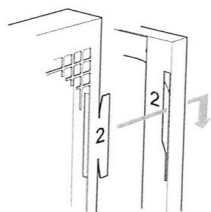

## GRILLE DE PROTECTION POUR GROUPE EXTÉRIEUR - SPLIT & PAC PISCINE

Dimensions	Hauteur	Largeur	Profondeur
<b>TAILLE S - 21kg</b>			
Extérieures	660 mm	1052 mm	572 mm
Intérieures	600 mm	900 mm	350 mm
<b>TAILLE M - 29kg</b>			
Extérieures	1060 mm	1152 mm	572 mm
Intérieures	1000 mm	1000 mm	500 mm
<b>TAILLE XL - 39kg</b>			
Extérieures	1360 mm	1152 mm	572 mm
Intérieures	1300 mm	1000 mm	500 mm

### Montage :

1- Le panneau arrière doit être fixé au mur par 4 vis.

2- Les panneaux se solidarisent ensemble grâce au système d'emboîtement

3- Des pieds autoréglables sont fournis pour ajuster le niveau de la protection anti-vol au sol.

4- Installation sécurisée grâce aux 3 vis anti-vol (incluses)

- Anti - vol et Anti - vandalisme
- Simple et facile à installer grâce à la conception des panneaux à emboîtement rapide.
- Peinture 5 couches 70 microns Ivoire
- Panneaux démontables pour les opérations de maintenance
- Option, panneaux du dessous pour les groupes fixés en hauteur
- Fixation murale